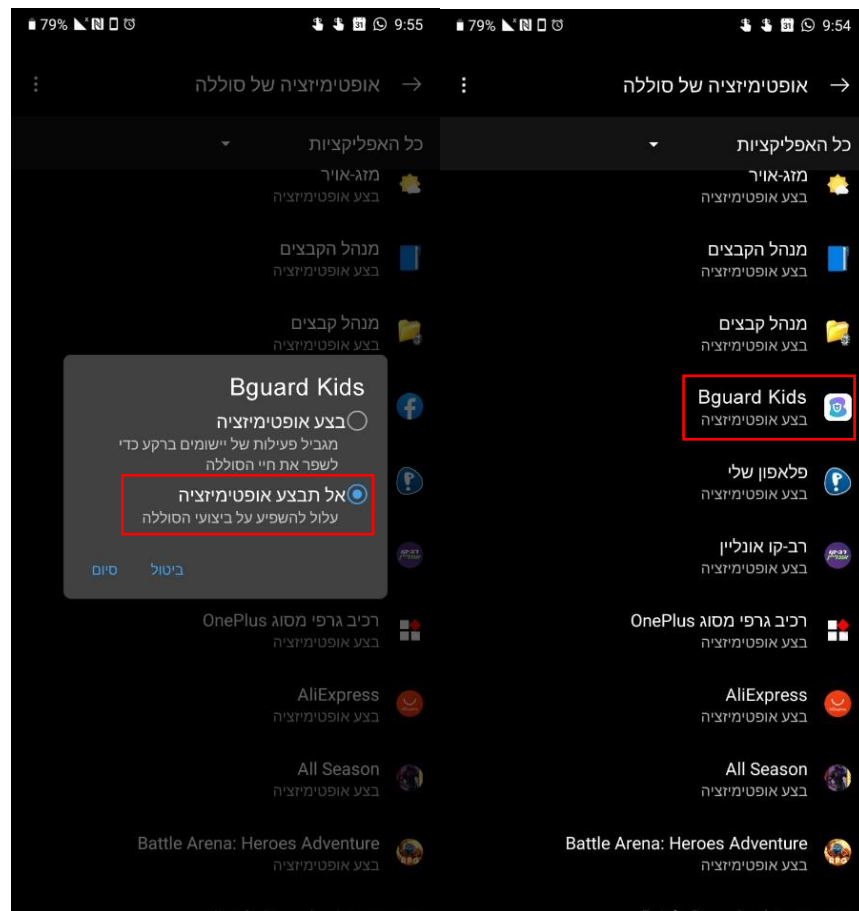

מדריך מיטוב סוללה במכשיר ONE PLUS 6

מצורף מדריך עבור מכשיר ONEPLUS 6 עם מערכת הפעלה Android 9.x

1. כנסו להגדרות ← סוללה ← אופטימיזציה של סוללה

2. בחרו ברשימת האפליקציות שמופיעה את Bguard Junior ושנו את ההגדרה ל"אל תבצע אופטימיזציה":