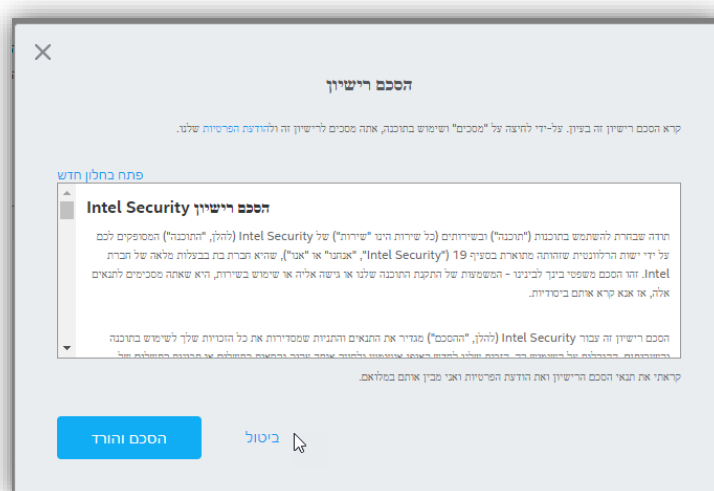

3.3. תוצג החלונית הבא שבה יש לאשר תנאי שימוש

3.4. מסך תחילת הורדת הקובץ, במסך זה מופיע מספר סידורי שישתל אוטומטית ברישיון שיותקן על מחשבך

בזק - החברה הישראלית לתקשורת בע"מ