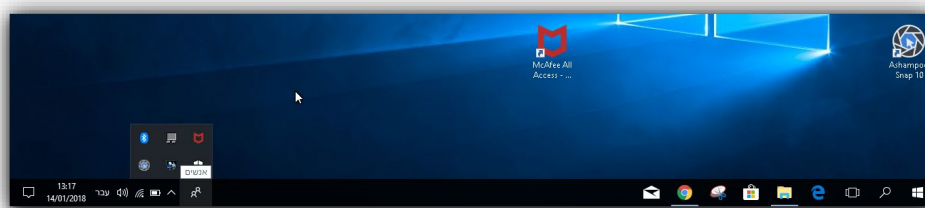

3.6. בסיום ההורדה של הקובץ, יש לפתוח את הקובץ על מנת להתחיל את ההתקנה של התוכנה:

3.7. לאחר מכן יופיעו המסכים הבאים של תהליך ההתקנה – יש להמתין עד סוף תהליך ההתקנה:

3.8. לאחר ההתקנה תופיע הצלמית הבאה בתחתית המסך ועל שולחן העבודה: