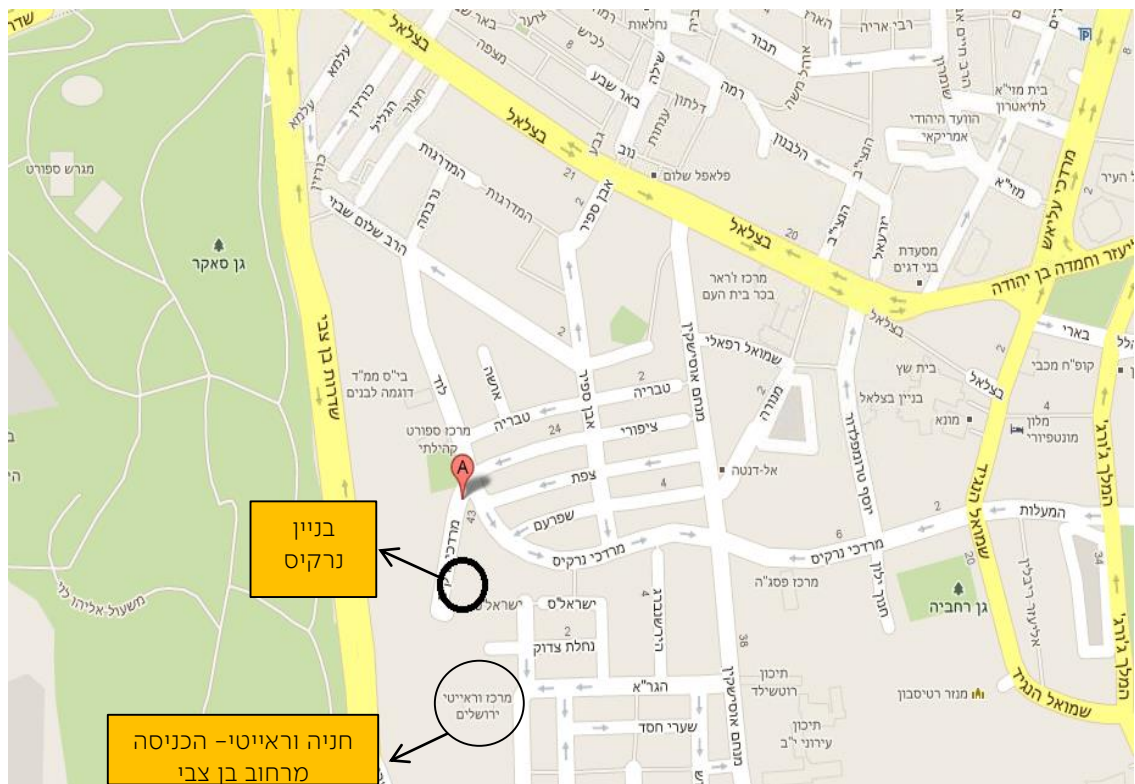

## נרקיס 43 קומה 2

### חניה

רק לעובדי המקום עם מדבקה (חניון וראייטי) ניתן להחנות בתשלום בחניה כחול לבן מסביב לבניין או בחניון ז'ראר בכר (חניון עירייה) רחוב בצלאל 11 ירושלים

\*זמן משוער של נסיעה והליכה משולבת מתחנה מרכזית – 18 דקות  
פרטים נוספים - מודיעין אגד - כוכבית 2800

### הוראות נסיעה ברכב מת"א

נביש 1  
63.2 ק"מ, 51 דקות  
● בנצב התנועה הנוכחי: 57 דקות

9. פנה ביציאה אל נביש 1	22.1 ק"מ
10. היצמד לימין כדי להמשיך לכיוון שדרות בן גוריון	33.9 ק"מ
11. המשך אל שדרות בן גוריון	2.7 ק"מ
12. המשך אל שדרות וייצמן	230 מ'
13. פנייה מתונה ימינה אל שדרות שד"ר	88 מ'
14. בצע פניה קלה שמאלה כדי להישאר בשדרות שד"ר	750 מ'
15. המשך אל שדרות בן צבי	400 מ'
16. פנה שמאלה אל בצלאל	400 מ'
17. פנה ימינה אל מנחם אוסישקין	180 מ'
18. פנה ימינה אל צפת	190 מ'
19. פנה ימינה אל מרדכי נרקיס	18 מ'
20. פנה בפנייה ה-1 שמאלה כדי להישאר במרדכי נרקיס היעד יופיע בצד שמאל	20 מ'
מרדכי נרקיס 43 ירושלים	